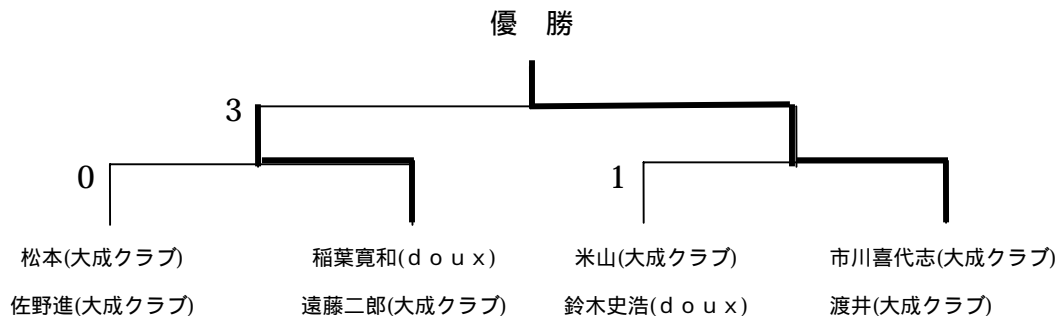

第5回富士宮市ソフトテニスの日愛好者大会

(富士宮市民テニスコート)

A級

予選Aブロック

	選手名	1	2	3	4	5	勝敗	順位
1	松本 (大成クラブ) 佐野進(大成クラブ)	×	- 2	- 0	- 2		3 - 0	1
2	遠藤和浩(doux) 小林進(大成クラブ)	2 - 4	×	1 - 4	1 - 4		0 - 3	4
3	板垣明美(富士宮クラブ) 佐野恭子(富士宮クラブ)	0 - 4	- 1	×	1 - 4		1 - 2	3
4	米山(大成クラブ) 鈴木史浩(doux)	2 - 4	- 1	- 1	×		2 - 1	2
5						×		

予選Bブロック

	選手名	1	2	3	4	5	勝敗	順位
1	市川喜代志(大成クラブ) 渡井(大成クラブ)	×	- 1	- 0	- 0	- 2	4 - 0	1
2	佐野郁生(doux) 大野弘信(doux)	1 - 4	×	- 2	0 - 4	- 3	2 - 2	3
3	赤池あづさ(富士宮クラブ) 平野(大成クラブ)	0 - 4	2 - 4	×	1 - 4	1 - 4	0 - 4	5
4	稲葉寛和(doux) 遠藤二郎(大成クラブ)	0 - 4	- 0	- 1	×	- 3	3 - 1	2
5	山本(宮フレンド) 惟村(富士宮クラブ)	2 - 4	3 - 4	- 1	3 - 4	×	1 - 3	4

A級決勝トーナメント